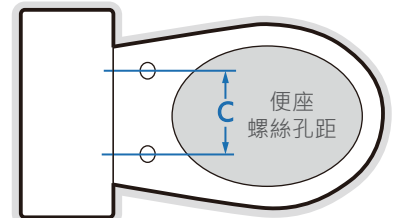

**緩降設計 Gentle Closing Lid & Seat**  
安全及靜音的便座緩降設計

**抗菌材質 Antibacterial Material**  
只需使用乾淨的清潔布沾水或稀釋酒精擦拭

**快拆設計 Quick Release**  
按下橘色快拆鍵，輕鬆卸下馬桶座

**溫水 Warm Water**  
四段水溫(切/35/37/39)可供調整水溫

## 如何測量馬桶尺寸 How to determine the dimensions of the toilet ?

**A. 安裝螺絲孔至前緣距離**  
the space between mounting holes to the tank of the toilet

**B. 安裝螺絲孔至水箱的間距**  
the distance to the tank of the mounting holes of the toilet

**C. 安裝螺絲孔的間距**  
the dimension between 2 mounting holes