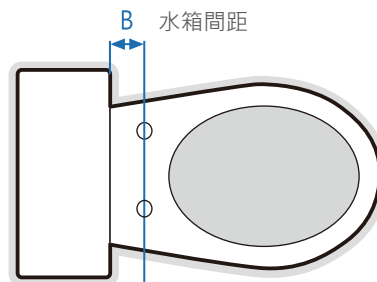

**緩降設計 Gentle Closing Lid & Seat**  
安全及靜音的便座緩降設計

**抗菌材質 Antibacterial Material**  
只需使用乾淨的清潔布沾水或稀釋酒精擦拭

**快拆設計 Quick Release**  
按下橘色快拆鍵，輕鬆卸下馬桶座

**溫水 Warm Water**  
四段水溫(切/35/37/39)可供調整水溫

## 如何測量馬桶尺寸 How to determine the dimensions of the toilet ?

**A. 安裝螺絲孔至前緣距離**  
the space between mounting holes to the tank of the toilet

**B. 安裝螺絲孔至水箱的間距**  
the distance to the tank of the mounting holes of the toilet

**C. 安裝螺絲孔的間距**  
the dimension between 2 mounting holes