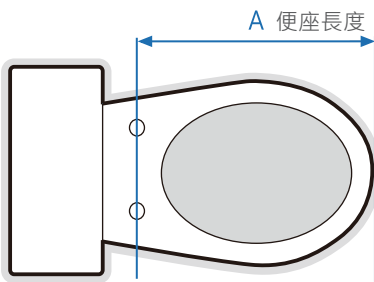

**緩降設計 Gentle Closing Lid & Seat**  
安全及靜音的便座緩降設計

**抗菌材質 Antibacterial Material**  
只需使用乾淨的清潔布沾水或稀釋酒精擦拭

**快拆設計 Quick Release**  
按下橘色快拆鍵，輕鬆卸下馬桶座

**溫水 Warm Water**  
四段水溫(切/35/37/39)可供調整水溫

## 如何測量馬桶尺寸 How to determine the dimensions of the toilet ?

**A. 安裝螺絲孔至前緣距離**  
the space between mounting holes to the tank of the toilet

**B. 安裝螺絲孔至水箱的間距**  
the distance to the tank of the mounting holes of the toilet

**C. 安裝螺絲孔的間距**  
the dimension between 2 mounting holes